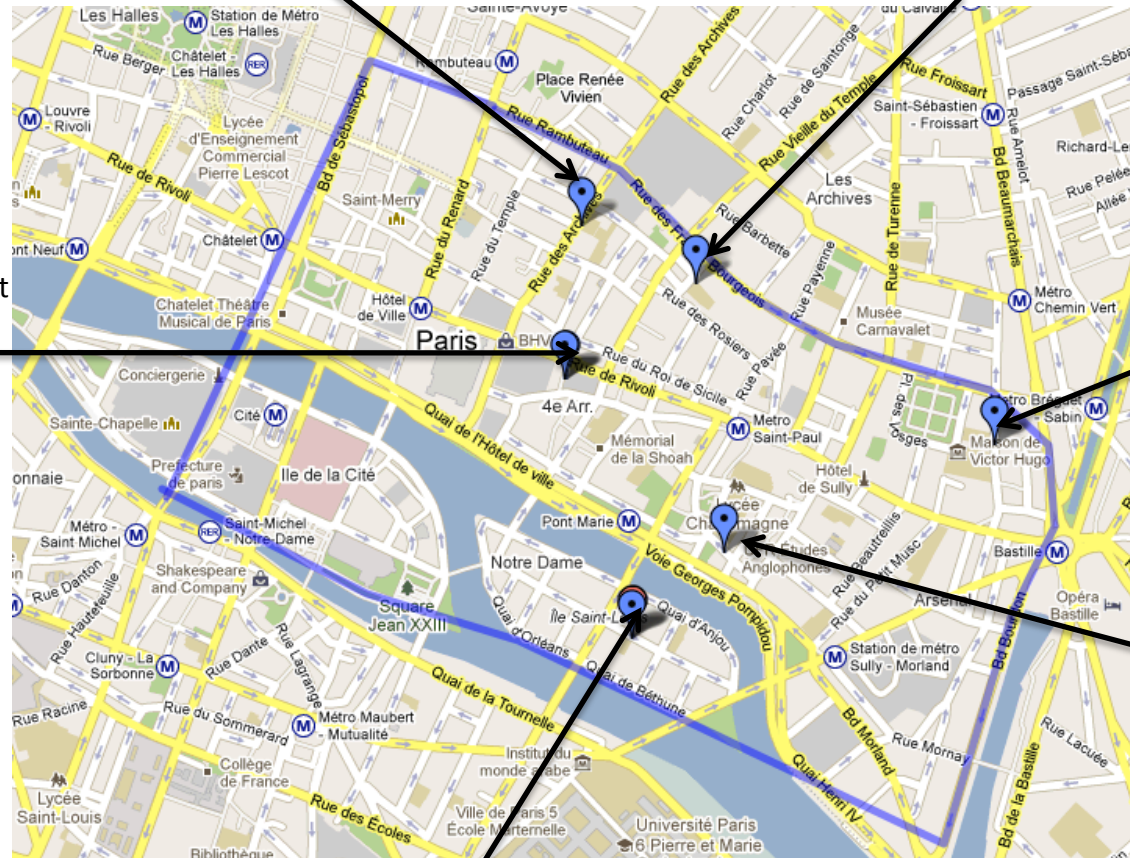

LES 9 ET 16 OCTOBRE 2011

**LES PRIMAIRES CITOYENNES  
C'EST VOUS QUI DÉCIDEZ !**

# Où voter dans le cadre des Primaires ?

## 6 bureaux de vote sont à votre disposition dans le 4<sup>ème</sup> arr.

École maternelle - 40 rue des Archives

Ecole élémentaire - 10 rue des Hospitalières Saint-Gervais

Mairie d'arrondissement  
2 place Baudoyer

École élémentaire  
21 rue des Tournelles

École élémentaire  
22 rue de l'Ave Maria

École élémentaire - 21 rue Saint Louis en l'île

<http://ps-paris4.org/>